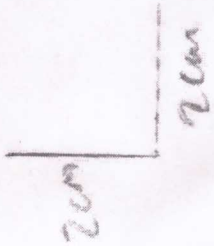

<Yhdistä viivojen kohdalta>

Kestovaippayhdistys ry
(Sinä Osaat 1/08)
Taskuvaippa koko S
n. 3,5-6kg

raite

2

Pehmeä tarra

Kova

Pehmeä
tarra

Kestovaippayhdistys ry
(Sinä Osaat 1/08)
Taskuvaippa koko S
n. 3,5-6kg